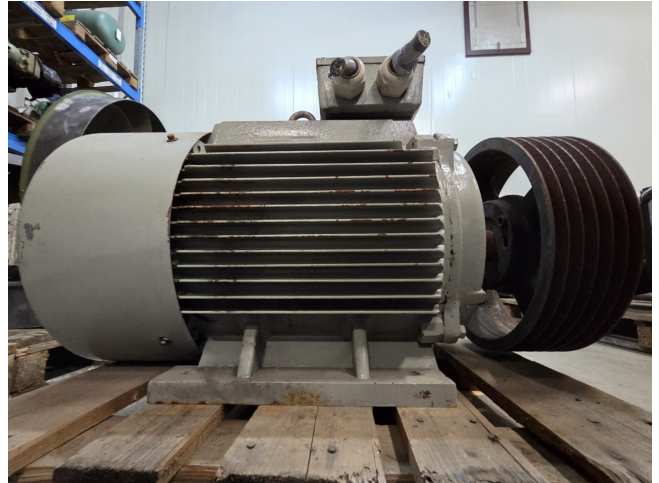

### Specifications

Марка	EMI
тип	225
kW	55
RPM	1475
Size & Weight	850x450x570 mm (LxWxH) & 295 kg
50 Hz / 60 Hz	50/60
Stock	1

#### Used EMI 225

Used EMI 225 electro motor with the following specifications: 50/60 Hz - 55/66 kW - 1475/1770 RPM. Dimensions: 850x450x570 mm (LxWxH) & 295 kg.